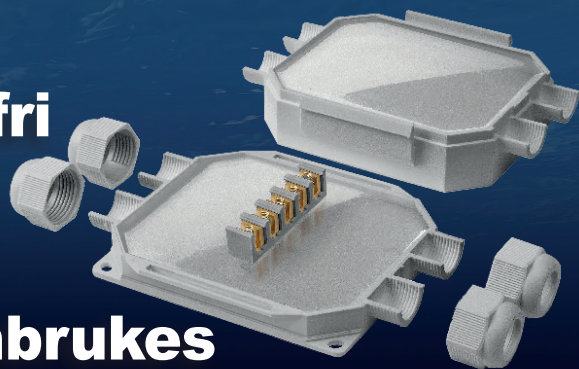

IP68 / IP69K

NYHET!

Gelfylt

mini-kabelskjøt og koblingsboks

- Halogenfri
- Giftfri
- Kan gjenbrukes
- Strekkavlaster i nippelen

Mini Kabelskjøt

Markedets minste IP69K gelfylte koblinger.

Kan graves ned og nedsenkes i vann.

Ideell til hagebelysning

Type	For	Kabel Ø	Størrelse	El.nr.
Barney 2,5 mm ² IP69K fylt	2 kabler	6-10 mm	75x28x19 mm	12 504 60
Fred 2,5 mm ² IP69K fylt	2 kabler	8-13 mm	80x36x23 mm	12 504 61
Fred-Y 2,5 mm ² IP69K fylt	3 kabler	8-13 mm	110x72x25 mm	12 504 63
Bob-4 2,5 mm ² IP69K fylt	4 kabler	8-13 mm	105x65x25 mm	12 504 64
Dino 4 mm ² IP69K fylt	2 kabler	10-16 mm	125x43x35 mm	12 504 62

Koblingsboks - Ready Box

For maks 3 eller 4 kabler Ø6-Ø18. Leveres med 5 pol koblingsstykke 6 mm². Ideell der det er vanskelig å få fylt en vanlig koblingsboks

Type	For	Kabel Ø	Størrelse	El.nr.
Ready Box 90 IP68 fylt	3 kabler	6-18 mm	90x90x50 mm	12 504 65
Ready Box 120 IP68 fylt	4 kabler	10-16 mm	120x100x50 mm	12 504 66