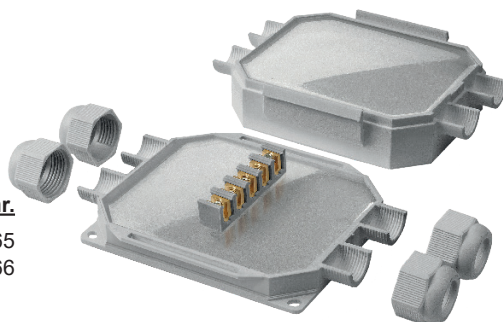

IP68 / IP69K

NYHET!

Gelfylt

mini-kabelskjøt og koblingsboks

- Halogenfri
- Giftfri
- Kan gjenbrukes
- Strekkavlaster i nippelen

Mini Kabelskjøt

Markedets minste IP69K gelfylte koblinger.

Kan graves ned og nedsenkes i vann.

Ideell til hagebelysning

Type	For	Kabel Ø	Størrelse	El.nr.
Barney 2,5 mm ² IP69K fylt	2 kabler	6-10 mm	75x28x19 mm	12 504 60
Fred 2,5 mm ² IP69K fylt	2 kabler	8-13 mm	80x36x23 mm	12 504 61
Fred-Y 2,5 mm ² IP69K fylt	3 kabler	8-13 mm	110x72x25 mm	12 504 63
Bob-4 2,5 mm ² IP69K fylt	4 kabler	8-13 mm	105x65x25 mm	12 504 64
Dino 4 mm ² IP69K fylt	2 kabler	10-16 mm	125x43x35 mm	12 504 62

Koblingsboks - Ready Box

For maks 3 eller 4 kabler Ø6-Ø18. Leveres med 5 pol koblingsstykke 6 mm². Ideell der det er vanskelig å få fylt en vanlig koblingsboks

Type	For	Kabel Ø	Størrelse	El.nr.
Ready Box 90 IP68 fylt	3 kabler	6-18 mm	90x90x50 mm	12 504 65
Ready Box 120 IP68 fylt	4 kabler	10-16 mm	120x100x50 mm	12 504 66