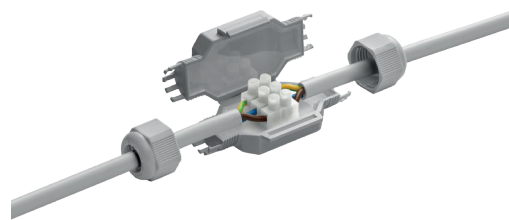

IP68 / IP69K

NYHET!

Gelfylt

mini-kabelskjøt og koblingsboks

- Halogenfri
- Giftfri
- Kan gjenbrukes
- Strekkavlaster i nippelen

Mini Kabelskjøt

Markedets minste IP69K gelfylte koblinger.

Kan graves ned og nedsenkes i vann.

Ideell til hagebelysning

Type	For	Kabel Ø	Størrelse	El.nr.
Barney 2,5 mm ² IP69K fylt	2 kabler	6-10 mm	75x28x19 mm	12 504 60
Fred 2,5 mm ² IP69K fylt	2 kabler	8-13 mm	80x36x23 mm	12 504 61
Fred-Y 2,5 mm ² IP69K fylt	3 kabler	8-13 mm	110x72x25 mm	12 504 63
Bob-4 2,5 mm ² IP69K fylt	4 kabler	8-13 mm	105x65x25 mm	12 504 64
Dino 4 mm ² IP69K fylt	2 kabler	10-16 mm	125x43x35 mm	12 504 62

Koblingsboks - Ready Box

For maks 3 eller 4 kabler Ø6-Ø18. Leveres med 5 pol koblingsstykke 6 mm². Ideell der det er vanskelig å få fylt en vanlig koblingsboks

Type	For	Kabel Ø	Størrelse	El.nr.
Ready Box 90 IP68 fylt	3 kabler	6-18 mm	90x90x50 mm	12 504 65
Ready Box 120 IP68 fylt	4 kabler	10-16 mm	120x100x50 mm	12 504 66